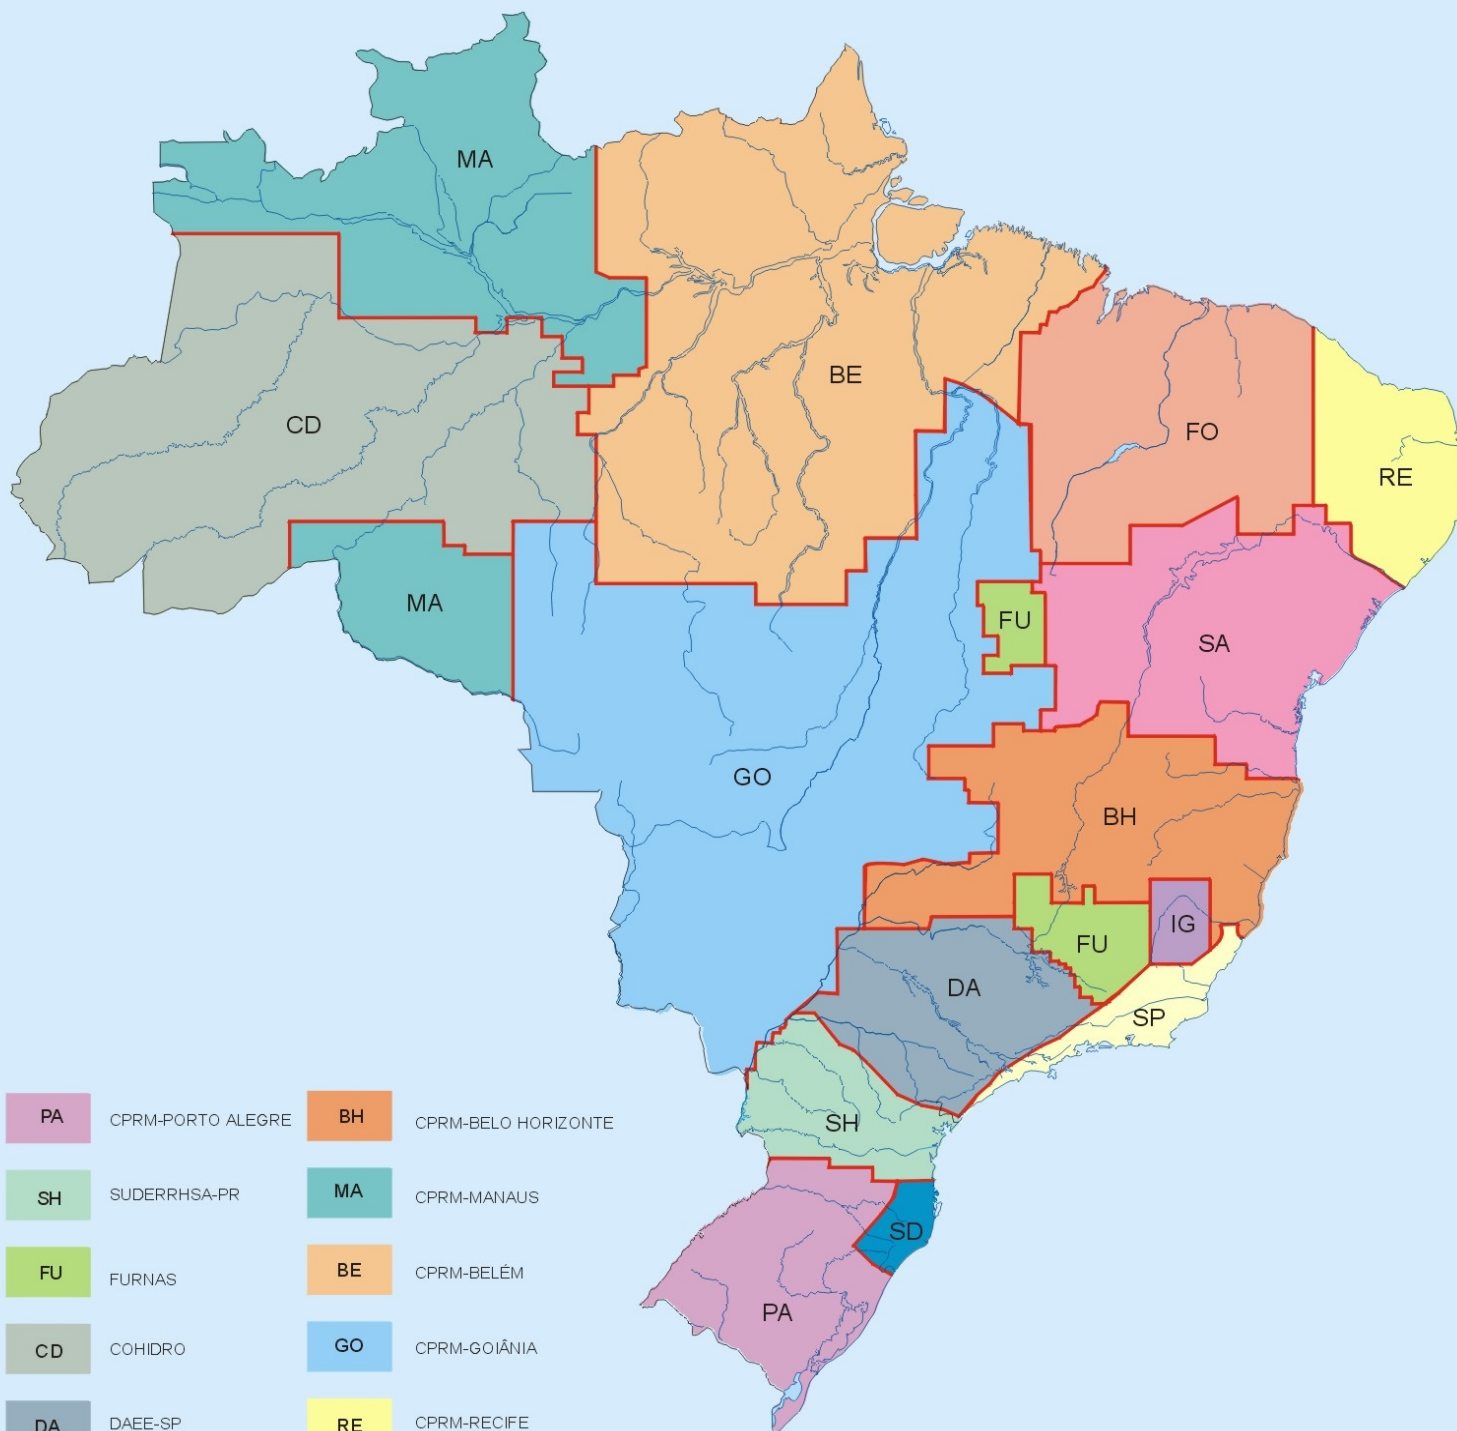

REDE HIDROMÉTRICA NACIONAL - 2001

PA	CPRM-PORTO ALEGRE	BH	CPRM-BELO HORIZONTE
SH	SUDERRHSA-PR	MA	CPRM-MANAUS
FU	FURNAS	BE	CPRM-BELÉM
CD	COHIDRO	GO	CPRM-GOIÂNIA
DA	DAEE-SP	RE	CPRM-RECIFE
IG	IGAM	SA	CPRM-SALVADOR
SD	SDM	SP	CPRM-SÃO PAULO
FO	FORTALEZA		