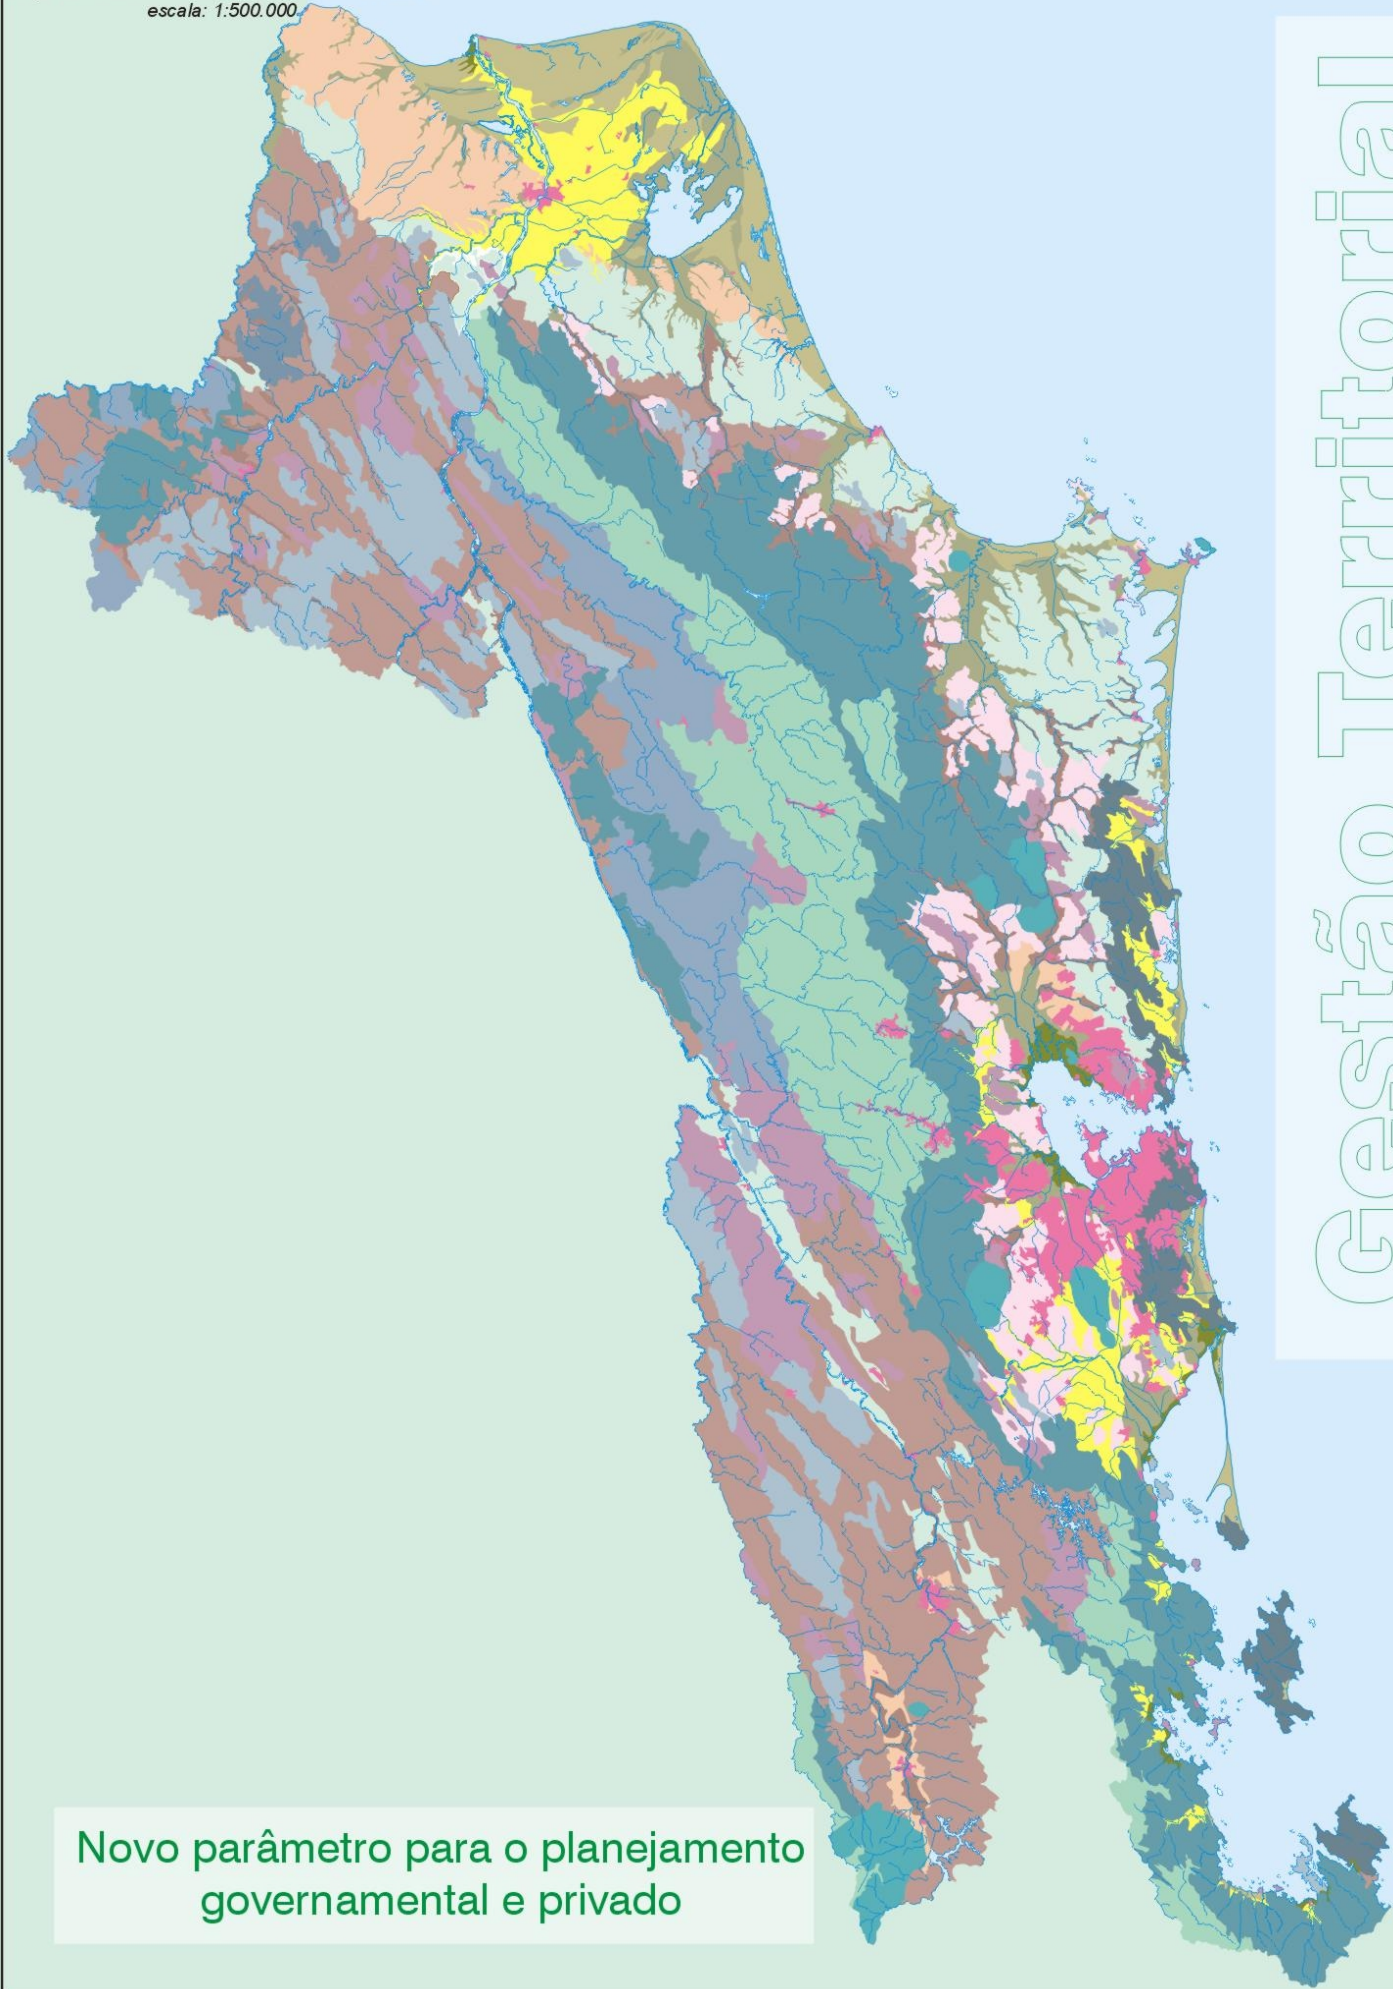

Mapa Geoambiental do Estado do Rio de Janeiro
escala: 1:500.000

Gestão Territorial

Novo parâmetro para o planejamento
governamental e privado